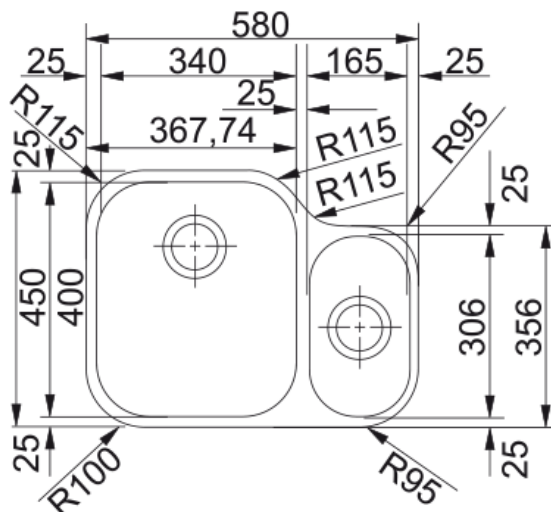

# BMG ARMONIA AMX 160 FREG. BLOCK | 122.0021.448

## Datos técnicos

### Dimensiones

Medida ext: derecha-izquierda	580.0
Medida ext: frontal-trasero	450.0
Cubeta 1: derecha-izquierda	340.0
Cubeta 1: frontal-trasero	400.0
Cubeta 1: profundidad	190.0
Cubeta 2: derecha-izquierda	165.0
Cubeta 2: frontal-trasero	306.5
Cubeta 2: profundidad	130.0

### Instalación

Mueble	80 cm
--------	-------