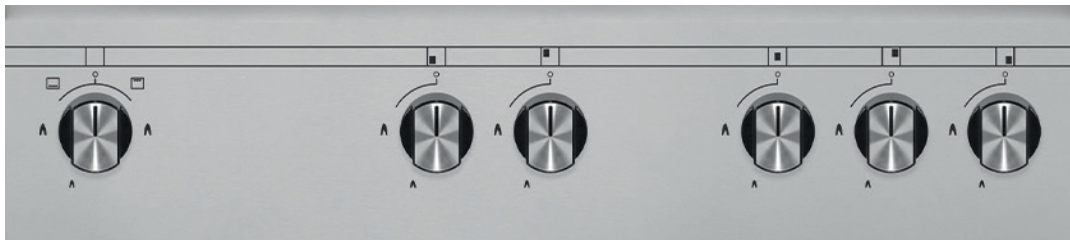

svan

Cocina gas 90cm con portabombonas

Cocción | Cocinas

SVK9561 GX

Código EAN: 8.436.545.204.513

Color: Inox

Dimensiones: 935 x 898 x 627 mm

Gas Butano

Control electrónico

Ignición automática

Nº Quemadores

Quemador WOK triple llama

Capacidad Horno

CARACTERÍSTICAS GENERALES

Color	Chasis	Inox
	Puerta	Cristal negro
	Tirador	Inox
	Mandos	Inox
Tapa	Material	Cristal
	Extraíble	Sí
Compartimento bombona		Sí
Sistema de control		Electrónico
Ignición automática		Sí
Gas montado		Butano
Kit de conversión		Incluido
Seguridad FFD		Sí
Toma gas	Nº	1
	Ubicación	Derecha
Patatas ajustables		Sí

svan

Cocina gas 90cm con portabombonas

Cocción | Cocinas

SVK9561GX

Código EAN: 8.436.545.204.513

Color: Inox

Dimensiones: 935 x 898 x 627 mm

PROGRAMAS

ACCESORIOS

Bandeja esmaltada estándar	Rejilla metálica
----------------------------	------------------

DIMENSIONES Y PESOS

Dimensiones	935 x 898 x 627	mm	
Regulación altura patas	< 30	mm	
Diámetro quemadores	Pequeño	ø55	mm
	Medianos	ø75	mm
	Grande	ø100	mm
	Wok	ø130	mm
Peso	51	kg	